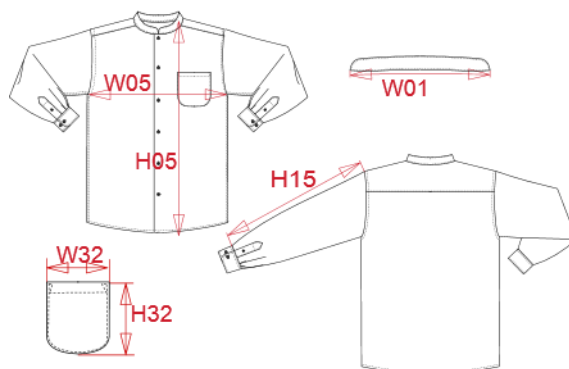

KARIBAN

REFERENCE : K515

SIZES : S_M_L_XL_XXL_3XL_4XL

COMPOSITION :

Main fabric : Polyester / Cotton poplin 65/35 - 105 For white color 65%polyester / 35%cotton

Main fabric : Polyester / Cotton poplin 65/35 - 110 For colors 65%polyester / 35%cotton

WEIGHT :

Main fabric : 105 gsm

Main fabric : 110 gsm

TECHNICAL DETAIL :

Easy Care

ARTICLE WEIGHT :

190 gr/pc

DESCRIPTION
Français : Chemise manches longues col mao
English : Men's long sleeve mandarin collar shirt
Nederlands : Heren overhemd met mao kraag en lange mouwen
Deutsch : HERREN LANGARM HEMD MIT MAO KRAGEN
Español : Camisa de manga larga cuello mao para hombre
Italiano : CAMICIA UOMO COLLO ALLA COREANA
Português : Camisa de manga comprida

COLORS	PANTONE SERIGRAPHIE
Black	Black
White	White
Wine	504C

MEASUREMENT							
Description	S	M	L	XL	XXL	3XL	4XL
W01 Longueur encolure / Neckline length	45	46,25	47,50	48,75	50	51,25	52,50
W05 1/2 largeur poitrine/1/2 chest width	52	55	58	61	64	67	70
H05 Hauteur totale dos / Back total height	76	78	80	82	84	86	88
H15 Longueur manche sans poignet / Sleeve length without cuff	59,50	60,50	61,50	62,50	63,50	64,50	65,50
H32 Hauteur poche devant / Front pocket height	14	14	14	14	15	15	15
W32 Largeur poche devant / Front pocket width	13	13	13	13	14	14	14

CARE LABEL

PACKING	
Box	12 pcs / box S => L:60cm W:40cm H:13cm GW:4.72kg NW:3.10kg M => L:60cm W:40cm H:13cm GW:4.80kg NW:3.18kg L => L:60cm W:40cm H:13cm GW:4.97kg NW:3.35kg XL => L:60cm W:40cm H:13cm GW:5.10kg NW:3.48kg XXL => L:60cm W:40cm H:13cm GW:5.24kg NW:3.62kg 3XL => L:60cm W:40cm H:13cm GW:5.39kg NW:3.77kg 4XL => L:60cm W:40cm H:13cm GW:5.54kg NW:3.92kg